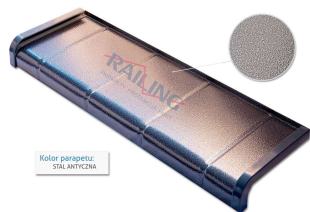

## Parapet aluminiowy typ płytka - kolor stal antyczna

Kolor parapetu:  
STAL ANTyczna**Cena :****40,15 zł****29,37 zł (netto)****36,13 zł (brutto)**Producent : **Railing**Dostępność : **Dostępny**Stan magazynowy : **bardzo wysoki**Średnia ocena : **brak recenzji**

#### Parapety zewnętrzne aluminiowe typu płytka

Posiadają unikalny kształt dzięki specjalnemu tłoczeniu blachy oraz zastosowaniu farb młoteczkowych w kolorach miedź antyczna oraz stal antyczna. Jest to idealny parapet dla osób, które cenią sobie oryginalność oraz nietuzinkowy wygląd elewacji. Wszystkie parapety malowane proszkowo tzw. farbami antycznymi są całkowicie odporne na warunki atmosferyczne. W naszej ofercie znajdziecie Państwo parapety o najdłuższym elemencie do 6mb, w czterech kolorach dostępnych od ręki. Istnieje również możliwość malowania parapetów wg. dowolnego koloru z palety RAL oraz różnych szerokościach od 150 mm do 400 mm