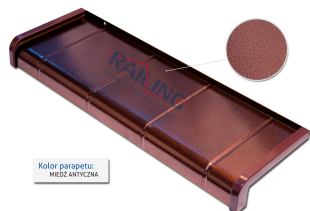

PARAPETY PRODUKCJA HURT

RAILING
PLUS

Utworzono 26-09-2017

Parapet aluminiowy typu płytka - kolor miedź antyczna**Cena :**~~40,39 zł~~**29,55 zł (netto)****36,35 zł (brutto)**Producent : **Railing**Dostępność : **Dostępny**Stan magazynowy : **bardzo wysoki**Średnia ocena : **brak recenzji****Parapety zewnętrzne aluminiowe typu płytka**

Posiadają unikalny kształt dzięki specjalnemu tłoczeniu blachy oraz zastosowaniu farb młoteczkowych w kolorach miedź antyczna oraz stal antyczna. Jest to idealny parapet dla osób, które cenią sobie oryginalność oraz nietuzinkowy wygląd elewacji. Wszystkie parapety malowane proszkowo tzw. farbami antycznymi są całkowicie odporne na warunki atmosferyczne. W naszej ofercie znajdziecie Państwo parapety o najdłuższym elemencie do 6mb, w czterech kolorach dostępnych od ręki. Istnieje również możliwość malowania parapetów wg. dowolnego koloru z palety RAL oraz różnych szerokościach od 150 mm do 400 mm

Dostępne opcje Parapet aluminiowy typu płytka - kolor miedź antyczna

szerokość: 150mm, 175mm (+5,87 zł), 200mm (+9,55 zł), 225mm (+14,32 zł), 250mm (+19,08 zł), 275mm (+23,89 zł), 300mm (+28,65 zł), 350mm (+38,20 zł), 400mm (+47,78 zł).