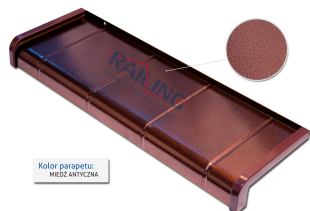

PARAPETY PRODUKCJA HURT

**RAILING**  
**PLUS**

Utworzono 22-06-2017

**Parapet aluminiowy typu płytka - kolor miedź antyczna****Cena :**~~40,39 zł~~**29,55 zł (netto)****36,35 zł (brutto)**Producent : **Railing**Dostępność : **Dostępny**Stan magazynowy : **bardzo wysoki**Średnia ocena : **brak recenzji****Parapety zewnętrzne aluminiowe typu płytka**

Posiadają unikalny kształt dzięki specjalnemu tłoczeniu blachy oraz zastosowaniu farb młoteczkowych w kolorach miedź antyczna oraz stal antyczna. Jest to idealny parapet dla osób, które cenią sobie oryginalność oraz nietuzinkowy wygląd elewacji. Wszystkie parapety malowane proszkowo tzw. farbami antycznymi są całkowicie odporne na warunki atmosferyczne. W naszej ofercie znajdziecie Państwo parapety o najdłuższym elemencie do 6mb, w czterech kolorach dostępnych od ręki. Istnieje również możliwość malowania parapetów wg. dowolnego koloru z palety RAL oraz różnych szerokościach od 150 mm do 400 mm

**Dostępne opcje Parapet aluminiowy typu płytka - kolor miedź antyczna**

**szerokość:** 150mm, 175mm (+5,87 zł), 200mm (+9,55 zł), 225mm (+14,32 zł), 250mm (+19,08 zł), 275mm (+23,89 zł), 300mm (+28,65 zł), 350mm (+38,20 zł), 400mm (+47,78 zł).