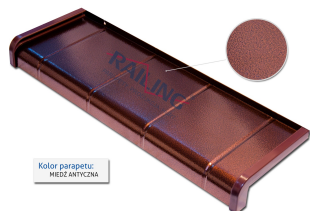

PARAPETY PRODUKCJA HURT

RAILING
PLUS

Utworzono 25-02-2018

Parapet aluminiowy typu płytka - kolor miedź antyczna**Cena :**~~40,39 zł~~**29,55 zł (netto)****36,35 zł (brutto)**Producent : **Railing**Dostępność : **Dostępny**Stan magazynowy : **bardzo wysoki**Średnia ocena : **brak recenzji****Parapety zewnętrzne aluminiowe typu płytka**

Posiadają unikalny kształt dzięki specjalnemu tłoczeniu blachy oraz zastosowaniu farb młoteczkowych w kolorach miedź antyczna oraz stal antyczna. Jest to idealny parapet dla osób, które cenią sobie oryginalność oraz nietuzinkowy wygląd elewacji. Wszystkie parapety malowane proszkowo tzw. farbami antycznymi są całkowicie odporne na warunki atmosferyczne. W naszej ofercie znajdziecie Państwo parapety o najdłuższym elemencie do 6mb, w czterech kolorach dostępnych od ręki. Istnieje również możliwość malowania parapetów wg. dowolnego koloru z palety RAL oraz różnych szerokościach od 150 mm do 400 mm

Dostępne opcje Parapet aluminiowy typu płytka - kolor miedź antyczna

szerokość: 150mm, 175mm (+5,87 zł), 200mm (+9,55 zł), 225mm (+14,32 zł), 250mm (+19,08 zł), 275mm (+23,89 zł), 300mm (+28,65 zł), 350mm (+38,20 zł), 400mm (+47,78 zł).