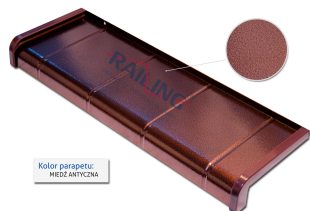

PARAPETY PRODUKCJA HURT

RAILING
PLUS

Utworzono 21-07-2017

Parapet aluminiowy typu płytka - kolor miedź antyczna**Cena :**~~40,39 zł~~**29,55 zł (netto)****36,35 zł (brutto)**Producent : **Railing**Dostępność : **Dostępny**Stan magazynowy : **bardzo wysoki**Średnia ocena : **brak recenzji****Parapety zewnętrzne aluminiowe typu płytka**

Posiadają unikalny kształt dzięki specjalnemu tłoczeniu blachy oraz zastosowaniu farb młoteczkowych w kolorach miedź antyczna oraz stal antyczna. Jest to idealny parapet dla osób, które cenią sobie oryginalność oraz nietuzinkowy wygląd elewacji. Wszystkie parapety malowane proszkowo tzw. farbami antycznymi są całkowicie odporne na warunki atmosferyczne. W naszej ofercie znajdziecie Państwo parapety o najdłuższym elemencie do 6mb, w czterech kolorach dostępnych od ręki. Istnieje również możliwość malowania parapetów wg. dowolnego koloru z palety RAL oraz różnych szerokościach od 150 mm do 400 mm

Dostępne opcje Parapet aluminiowy typu płytka - kolor miedź antyczna

szerokość: 150mm, 175mm (+5,87 zł), 200mm (+9,55 zł), 225mm (+14,32 zł), 250mm (+19,08 zł), 275mm (+23,89 zł), 300mm (+28,65 zł), 350mm (+38,20 zł), 400mm (+47,78 zł).