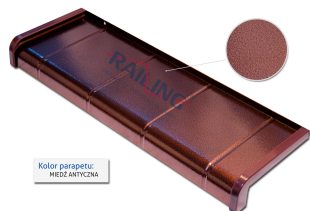

PARAPETY PRODUKCJA HURT

**RAILING**  
**PLUS**

Utworzono 22-11-2017

**Parapet aluminiowy typu płytka - kolor miedź antyczna****Cena :**~~40,39 zł~~**29,55 zł (netto)****36,35 zł (brutto)**Producent : **Railing**Dostępność : **Dostępny**Stan magazynowy : **bardzo wysoki**Średnia ocena : **brak recenzji****Parapety zewnętrzne aluminiowe typu płytka**

Posiadają unikalny kształt dzięki specjalnemu tłoczeniu blachy oraz zastosowaniu farb młoteczkowych w kolorach miedź antyczna oraz stal antyczna. Jest to idealny parapet dla osób, które cenią sobie oryginalność oraz nietuzinkowy wygląd elewacji. Wszystkie parapety malowane proszkowo tzw. farbami antycznymi są całkowicie odporne na warunki atmosferyczne. W naszej ofercie znajdziecie Państwo parapety o najdłuższym elemencie do 6mb, w czterech kolorach dostępnych od ręki. Istnieje również możliwość malowania parapetów wg. dowolnego koloru z palety RAL oraz różnych szerokościach od 150 mm do 400 mm

**Dostępne opcje Parapet aluminiowy typu płytka - kolor miedź antyczna**

**szerokość:** 150mm, 175mm (+5,87 zł), 200mm (+9,55 zł), 225mm (+14,32 zł), 250mm (+19,08 zł), 275mm (+23,89 zł), 300mm (+28,65 zł), 350mm (+38,20 zł), 400mm (+47,78 zł).